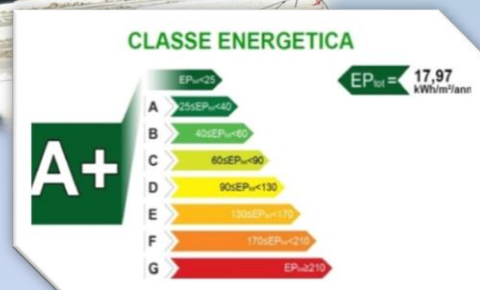

TORRECHIARA

COMPLESSO IMMOBILIARE «BORGATA CASTELLO»

La tua nuova casa antisismica, a risparmio energetico a un passo dalla città

Contattaci per una visita guidata 0521.891308