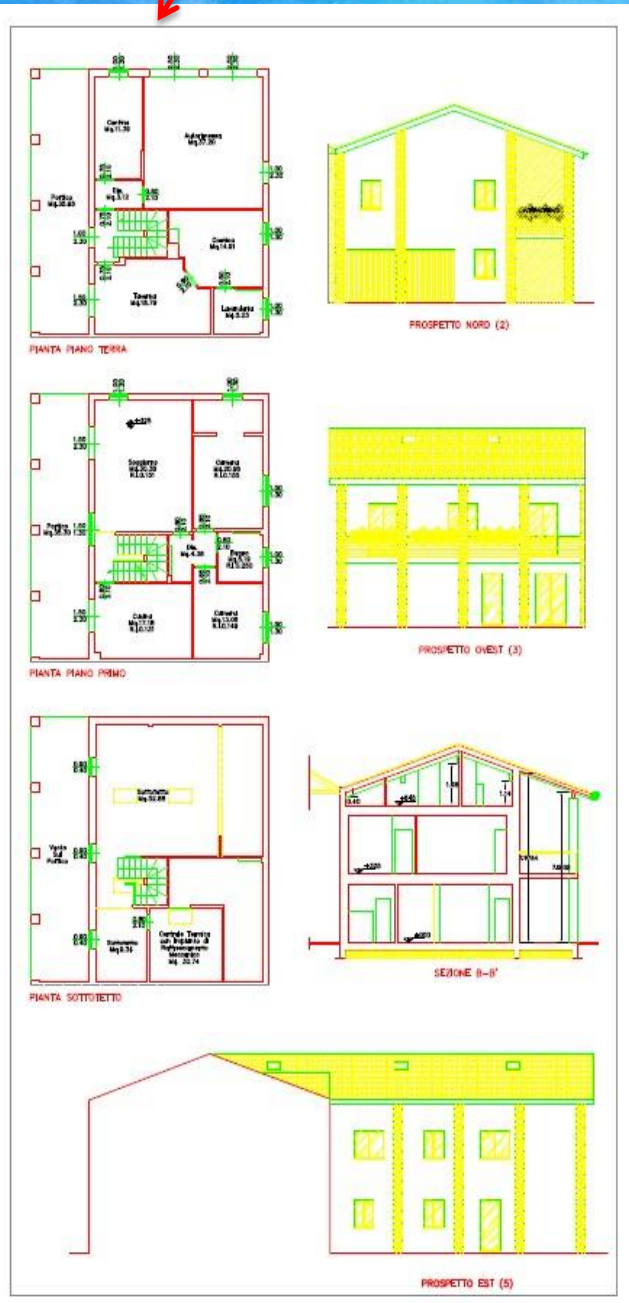

TORRECHIARA

COMPLESSO IMMOBILIARE «BORGATA CASTELLO»

La tua nuova casa antisismica, a risparmio energetico a un passo dalla città

Contattaci per una visita guidata 0521.891308

Porzione Tri-familiare composta da:

PIANO TERRA:

- ✓ Autorimessa
- ✓ Soggiorno
- ✓ Cucina
- ✓ Lavanderia

PIANO PRIMO

- ✓ Soggiorno-loggia
- ✓ camera
- ✓ Bagno
- ✓ Disimpegno

MANSARDA

- ✓ Centrale termica
- ✓ Bagno
- ✓ Open space

Mq totali abitazione 200
Mq giardino e piazzale 300

Porzione Bi-familiare composta da:

PIANO TERRA:

- ✓ Autorimessa
- ✓ Cantina
- ✓ Disimpegno
- ✓ Lavanderia
- ✓ Cantina
- ✓ Taverna

PIANO PRIMO

- ✓ Soggiorno-loggia
- ✓ Camera
- ✓ Camera
- ✓ Cucina-loggia
- ✓ Bagno
- ✓ Disimpegno

MANSARDA

- ✓ Centrale termica
- ✓ Open space

Mq totali abitazione 340

Mq giardino e piazzale 250

WWW.CASEINLEGNOBORASCHI.EU

REALIZZIAMO LA TUA CASA IN LEGNO

- ✓ Basso consumo energetico
- ✓ Antisismica
- ✓ Tempi di costruzione ridotti
- ✓ Costi certi