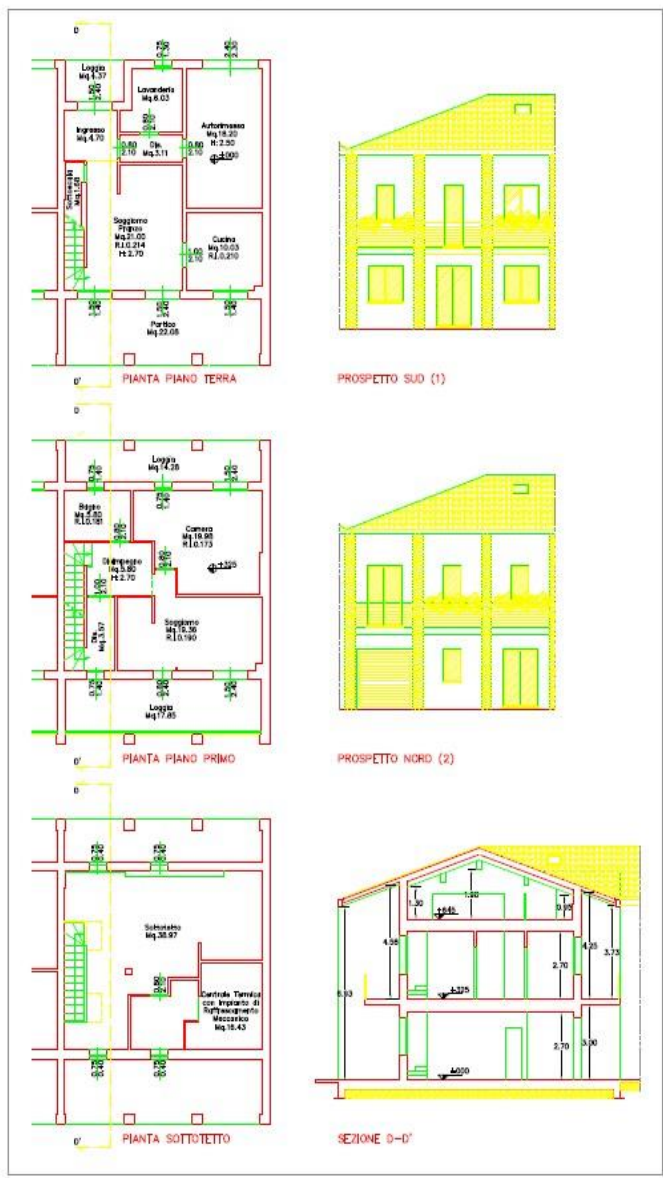

TORRECHIARA

COMPLESSO IMMOBILIARE «BORGATA CASTELLO»

La tua nuova casa antisismica, a risparmio energetico a un passo dalla città

Contattaci per una visita guidata 0521.891308

Porzione Tri-familiare composta da:

PIANO TERRA:

- ✓ Autorimessa
- ✓ Soggiorno
- ✓ Cucina
- ✓ Lavanderia

PIANO PRIMO

- ✓ Soggiorno-loggia
- ✓ camera
- ✓ Bagno
- ✓ Disimpegno

MANSARDA

- ✓ Centrale termica
- ✓ Bagno
- ✓ Open space

Mq totali abitazione 200
Mq giardino e piazzale 300

Porzione Bi-familiare composta da:

PIANO TERRA:

- ✓ Autorimessa
- ✓ Cantina
- ✓ Disimpegno
- ✓ Lavanderia
- ✓ Cantina
- ✓ Taverna

PIANO PRIMO

- ✓ Soggiorno-loggia
- ✓ Camera
- ✓ Camera
- ✓ Cucina-loggia
- ✓ Bagno
- ✓ Disimpegno